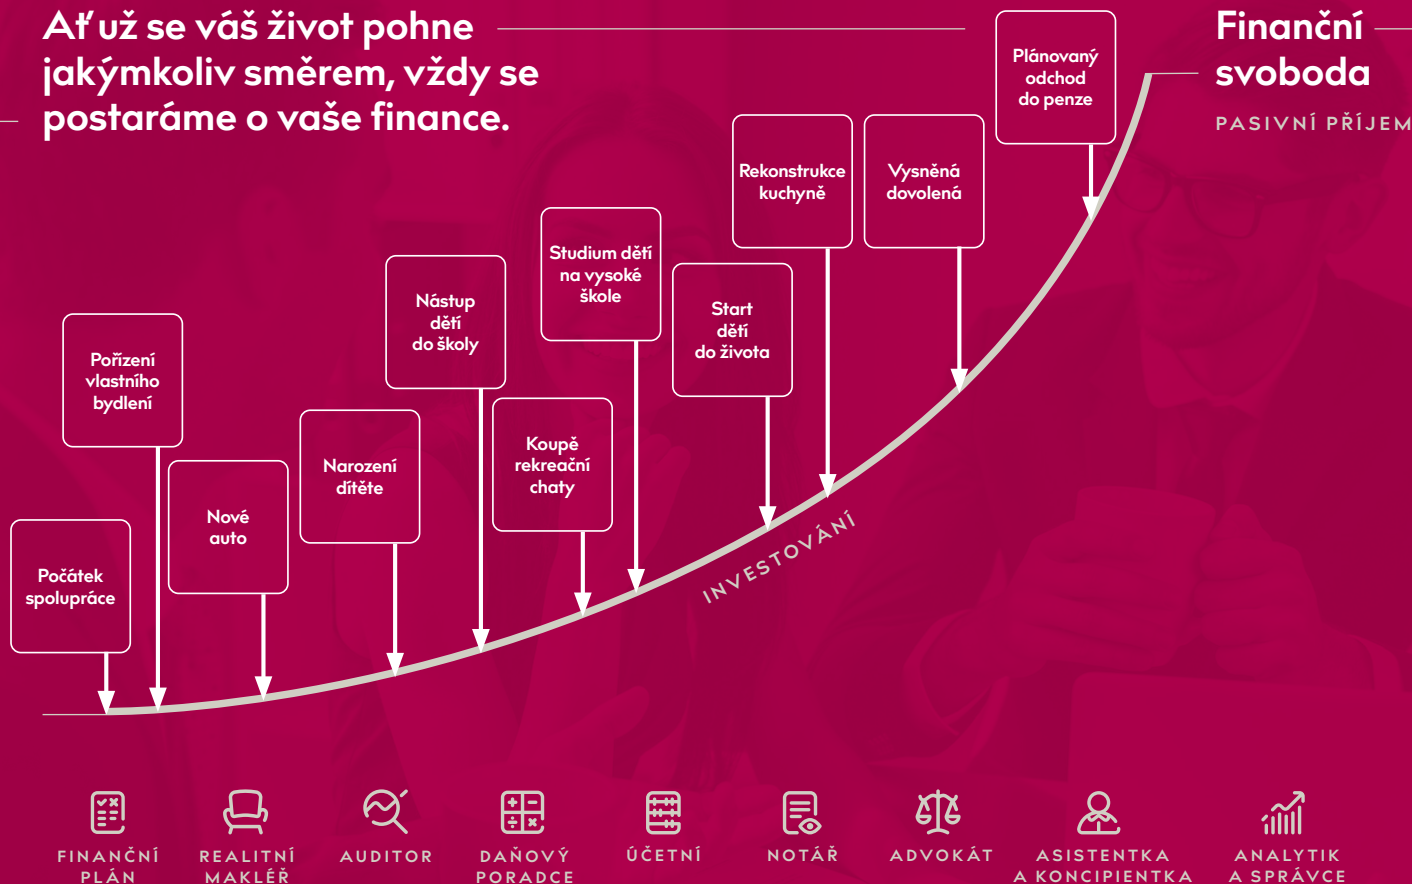

### Administrace smluv spojená s finančními produkty

Poradci společnosti 4FIN zajistí klientovi kompletní administrativu spojenou s finančními produkty.

5.

### Uspořádání a archivace veškerých dokumentů

Poradce uspořádá klientovi všechny smlouvy a související dokumenty do šanonu.

Ať už se váš život pohne  
jakýmkoliv směrem, vždy se  
postaráme o vaše finance.